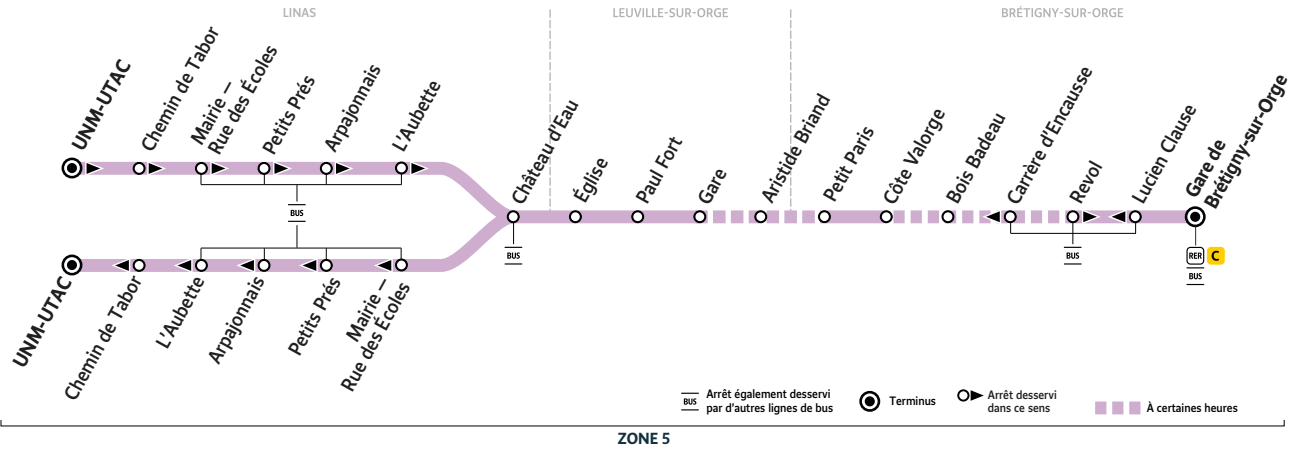

Horaires valables du 7 mars 2022 au 10 juillet 2022 inclus

LINAS

BRÉTIGNY-SUR-ORGE

À partir du lundi 7 mars, nous adaptons les horaires et itinéraire de la ligne DM13 à vos besoins

Informations pratiques & Bon à savoir

Contact

01 69 01 00 09
Nos horaires d'ouverture du standard 7h - 17h du lundi au vendredi
www.keolis-meyer.com

Keolis Meyer
123 rue Paul Fort
91312 Montlhéry
contact.meyer@keolis.com

iledefrance-mobilites.fr
Application disponible sur :

Bon à savoir

- Pas de service les samedis, dimanches et jours fériés.
- Les heures indiquées sont les heures de départ ou de passage. Elles sont données à titre indicatif et sont sujettes aux aléas de la circulation. Nous vous recommandons d'arriver 2 minutes avant l'heure théorique de passage.
- À chaque arrêt, n'oubliez pas de faire signe au conducteur.

Horaires en temps réel

Recevez par SMS l'heure de passage de vos prochains bus en temps réel. Pour plus d'informations www.keolis-meyer.com dans la rubrique Codes SMS.

ATTENTION

Exigez, vérifiez et conservez votre titre de transport. Le voyageur est tenu de présenter un titre de transport valable à toute demande des contrôleurs. Tout contrevenant sera poursuivi.

18443 - 02/2022

DM13

LINAS ↔ BRÉTIGNY-SUR-ORGE

Le plus simple pour acheter un ticket de bus, c'est de l'acheter par sms

Plus d'informations sur iledefrance-mobilites.fr

PAS DE MONNAIE ?

Pour acheter votre ticket par SMS*

1 SMS = 1 TICKET BUS

Envoyer MEYER au 93100

2€

+ coût éventuel du SMS pour les abonnements mobiles ne comprenant pas les SMS illimités (prix du ticket débité sur votre facture téléphonique)

Valable 1 heure sans correspondance

Service disponible avec les opérateurs Bouygues Telecom, Orange, SFR et Free